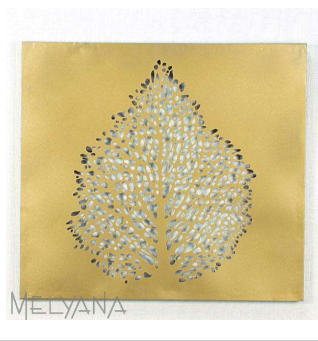

PASSAROS FLOREIRA(SEM TROCA/DEVOLUCAO)
Ref: 12485
Preço: R$ 0,00
Cor: PRETO
Tamanho: 11X32