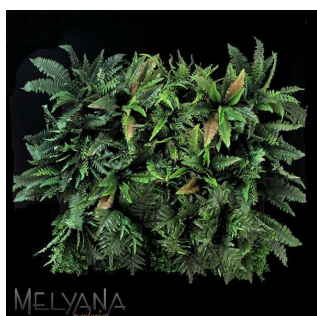

QUADRO SAMAMBAIA
Ref: 13838

Preço: R$ 0,00
Cor: VERDE
Tamanho: 1.00X90